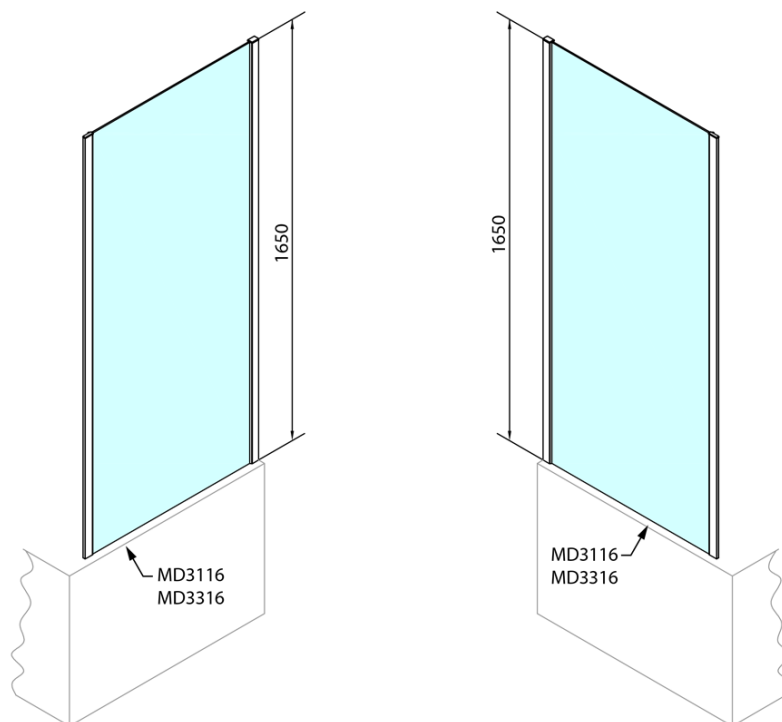

# Produktový list

Objednací kód: **MD3316**

**DEEP boční stěna 900x1650mm, čiré sklo**

MODEL	A
MD3116	730-750
MD3316	880-900