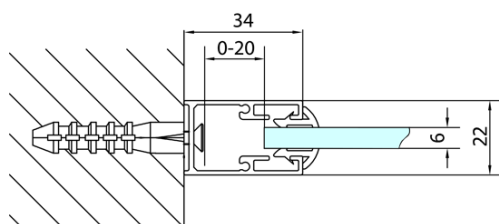

# Produktový list

Objednací kód: **MD3316**

**DEEP boční stěna 900x1650mm, čiré sklo**

MODEL	A
MD3116	730-750
MD3316	880-900